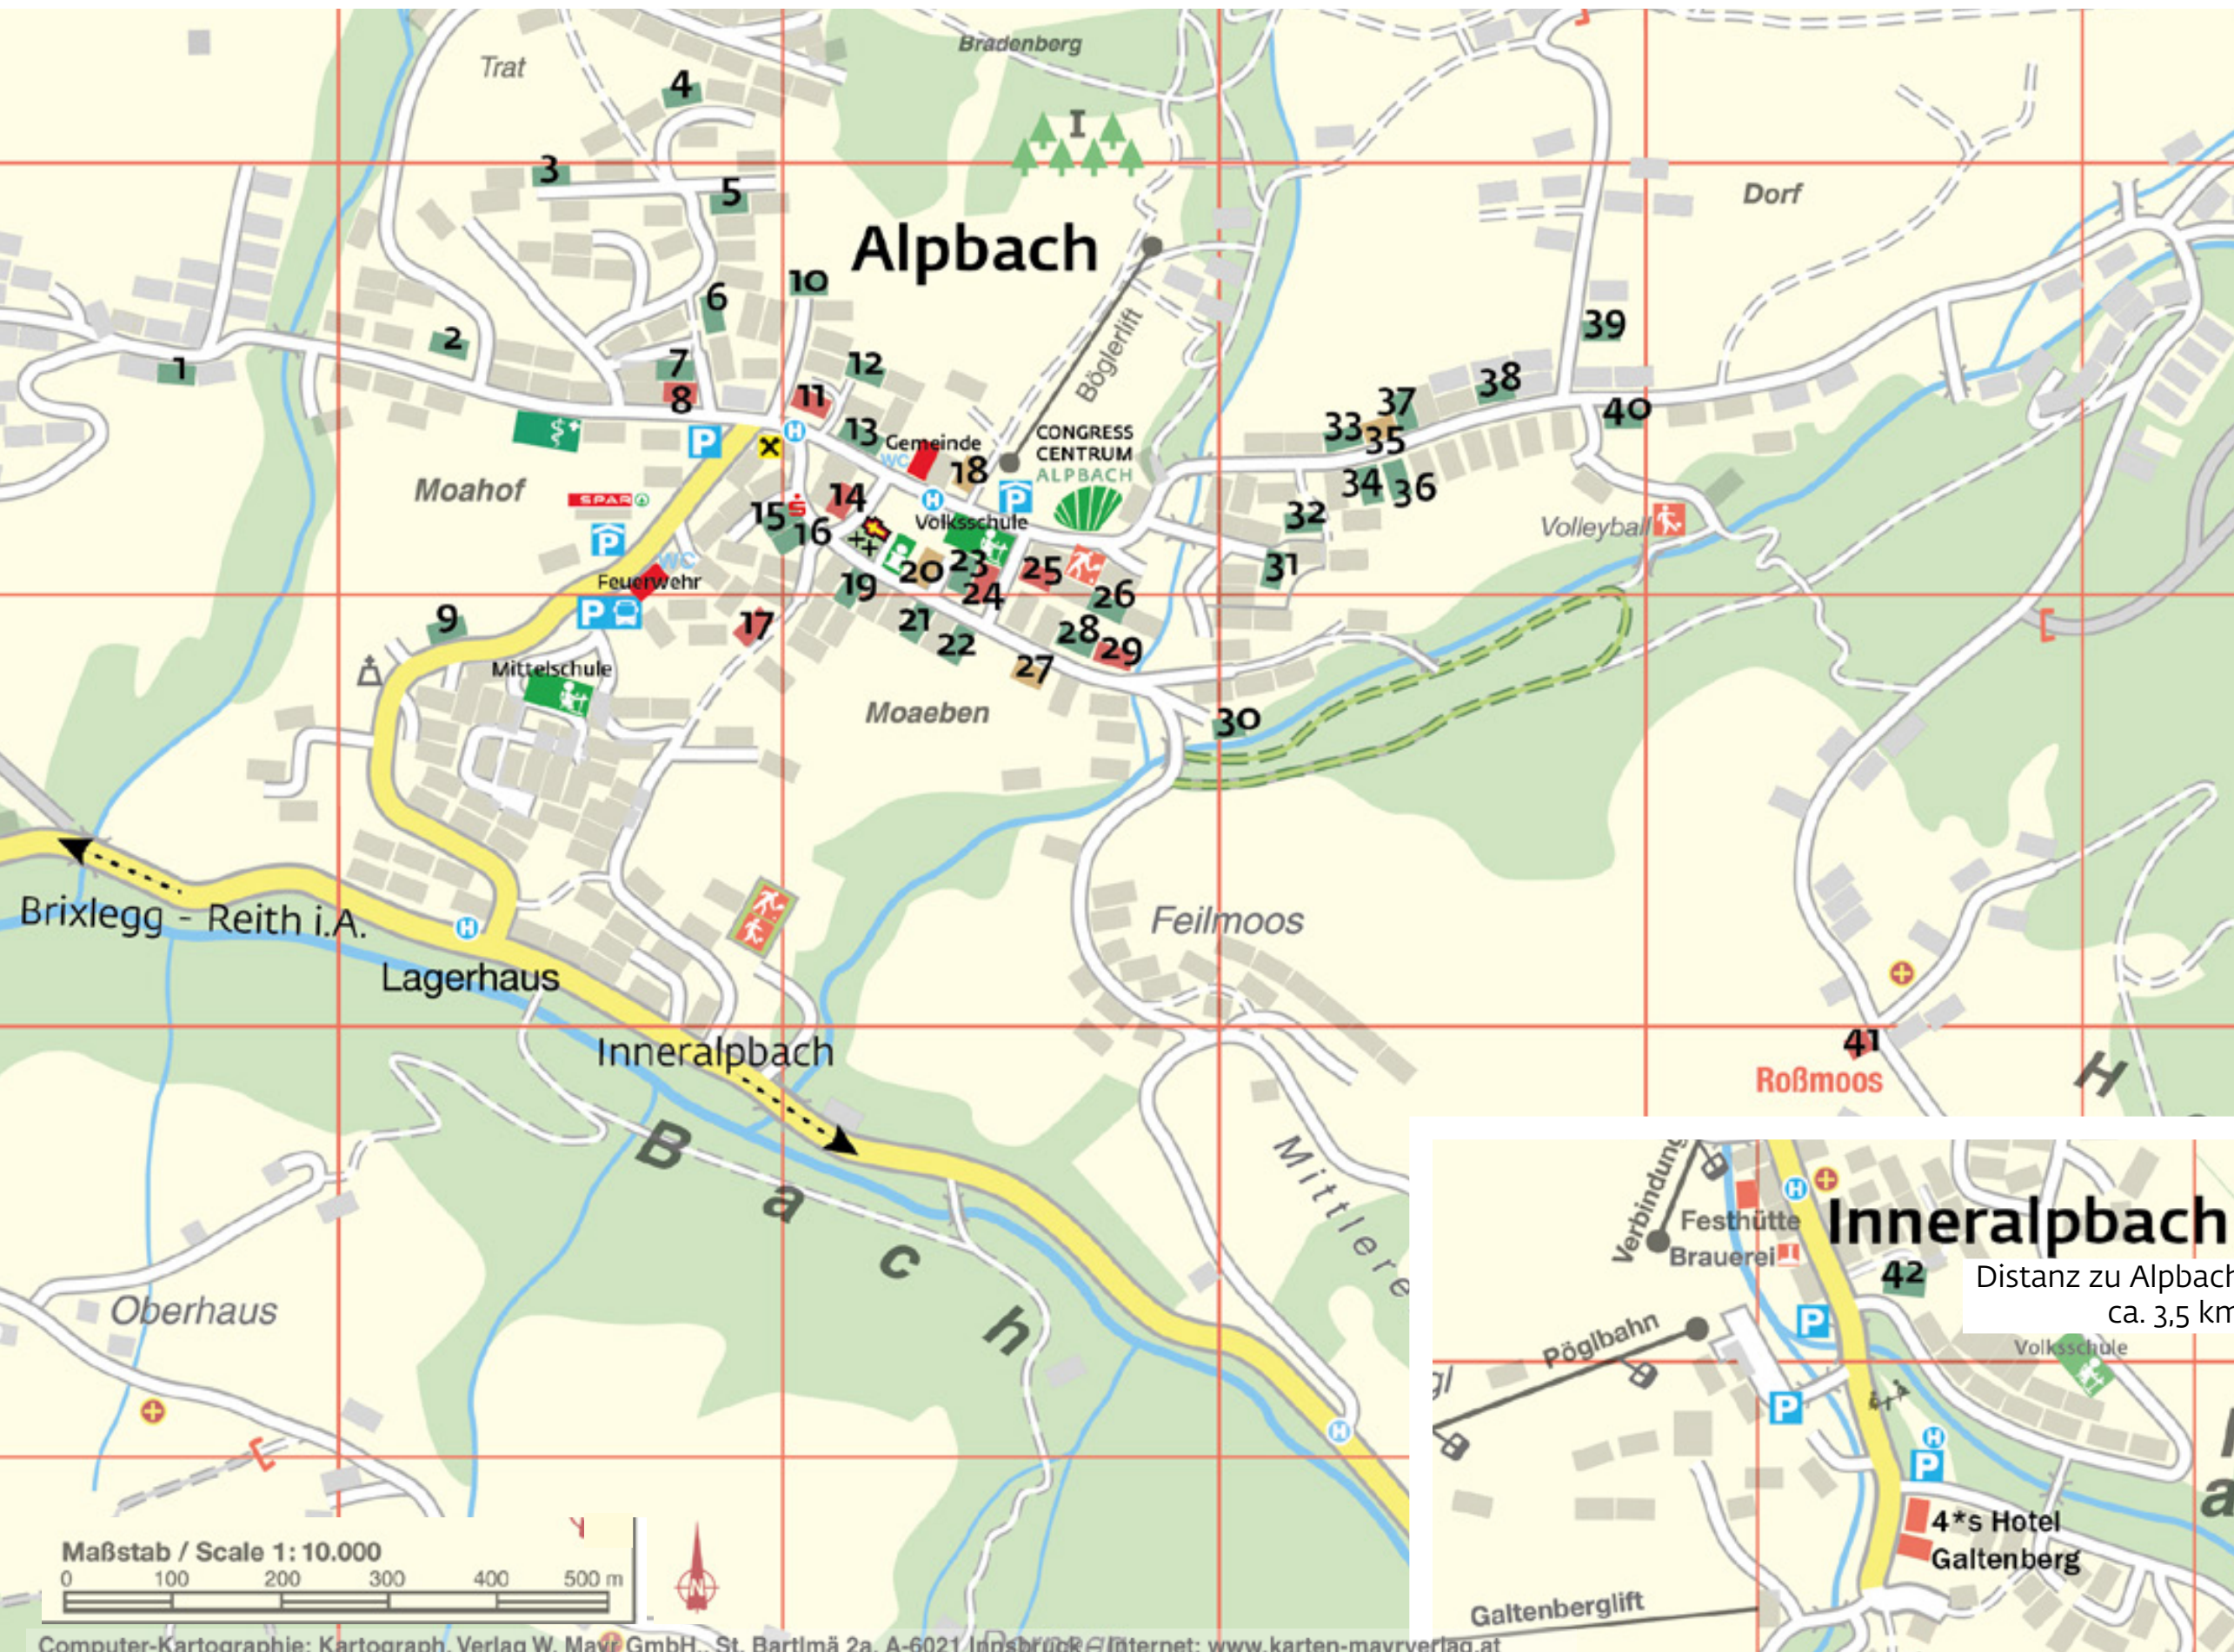

Premium Partner Unterkünfte

*****/****/-s HOTELS

-  18 Der Böglhof *****
-  27 Alpbacherhof *****
-  35 Hotel Alphof *****
- 20 Die Alpbacherin

***/-s HOTELS & GASTHÖFE

-  8 Hotel Zur Post ***s
-  17 Haus Andreas ***
-  25 Der Berghof ***
-  29 Gästehaus Gratlspitz ***
-  11 Gästehaus Krämer ***
-  14 Pizzeria Messners ***
-  41 Alpengasthof Roßmoos ***
-  24 Haus Sonnwend ***