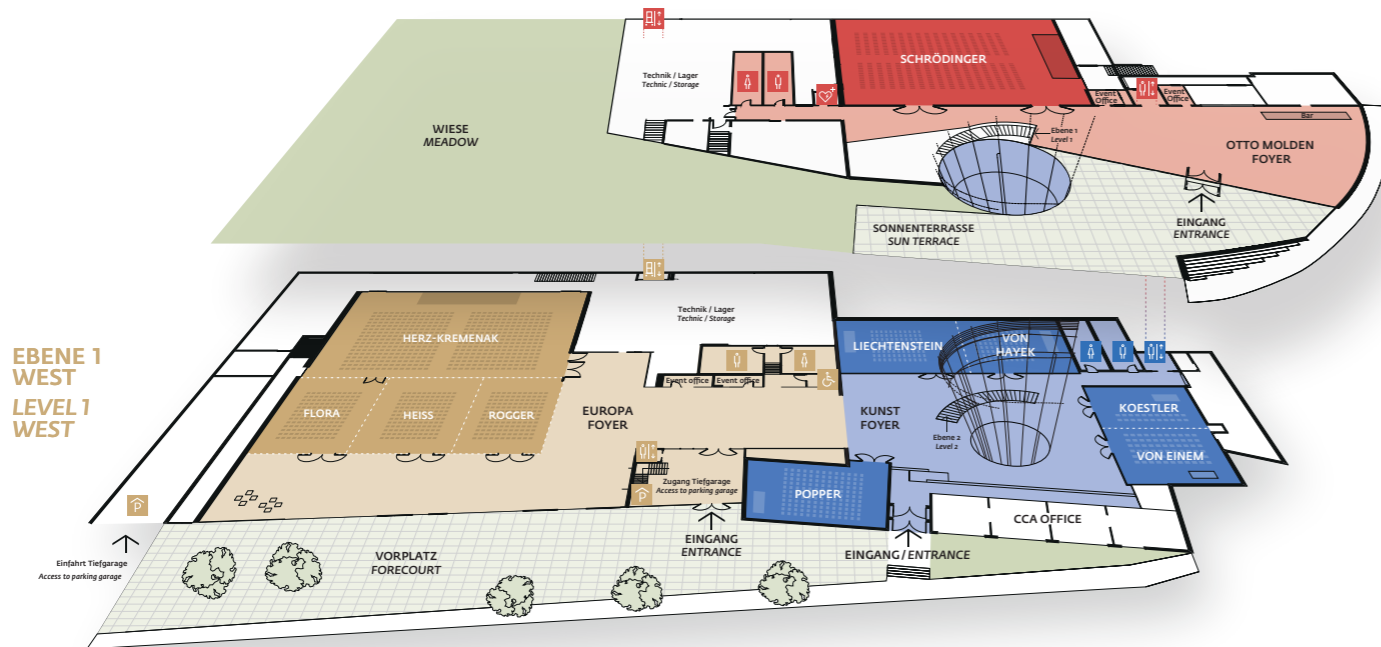

EBENE 1 WEST
LEVEL 1 WEST

EBENE 2
LEVEL 2

EBENE 1 OST
LEVEL 1 EAST

EBENE 1 WEST LEVEL 1 WEST

	Fläche in m ² Surface in m ²			Länge Length	Breite Width	Höhe Height
Elisabeth Herz-Kremenak Saal <i>Elisabeth Herz-Kremenak hall</i>	393 m ²	430	300	16,9 m	23,4 m	5,5 – 7 m
Paul Flora Saal <i>Paul Flora hall</i>	92 m ²	90	60	11,8 m	7,9 m	4 m
Klaus Peter Heiss Saal <i>Klaus Peter Heiss hall</i>	91 m ²	90	60	11,8 m	7,7 m	4 m
Iginio Rogger Saal <i>Iginio Rogger hall</i>	96 m ²	90	60	11,8 m	8 m	4 m
Säle Ebene 1 West verbunden <i>Rooms connected to level 1 west</i>	672 m ²	850	500	28,8 m	23,8 m	4 – 7 m
Europa Foyer <i>Europa Foyer</i>	531 m ²					3,2 – 4,1 m

EBENE 1 OST LEVEL 1 EAST

	Fläche in m ² Surface in m ²			Länge Length	Breite Width	Höhe Height
Liechtenstein Saal <i>Liechtenstein hall</i>	119 m ²	115	60	11,8 m	10 m	3,1 m
August Friedrich von Hayek Saal <i>August Friedrich von Hayek hall</i>	97 m ²	100	50	9,7 m	10 m	3,1 m
Liechtenstein & von Hayek Saal <i>Liechtenstein & von Hayek hall</i>	216 m ²	200	100	21,6 m	10 m	3,1 m
Arthur Koestler Saal <i>Arthur Koestler hall</i>	58 m ²	50	30	6,4 m	9 m	3,1 m
Gottfried von Einem Saal <i>Gottfried von Einem hall</i>	73 m ²	70	34	8,1 m	9 m	3,1 m
Koestler & von Einem Saal <i>Koestler & von Einem hall</i>	131 m ²	120	60	14,4 m	9 m	3,1 m
Sir Karl Popper Saal <i>Sir Karl Popper hall</i>	82 m ²	80	38	10,8 m	7,4 – 8,6 m	3,1 m
Kunst Foyer <i>Kunst Foyer</i>	345 m ²					3,1 – 7 m

EBENE 2
LEVEL 2

EBENE 1 OST
LEVEL 1 EAST

EBENE 2 LEVEL 2

	Fläche in m ² Surface in m ²			Länge Length	Breite Width	Höhe Height
Erwin Schrödinger Saal <i>Erwin Schrödinger hall</i>	416 m ²	500	315	23,6 m	17,6 m	5,5 – 7 m
Otto Molden Foyer <i>Otto Molden Foyer</i>	395 m ²					4,1 m

EBENE 1 WEST
LEVEL 1 WEST

EBENE 1 OST
LEVEL 1 EAST